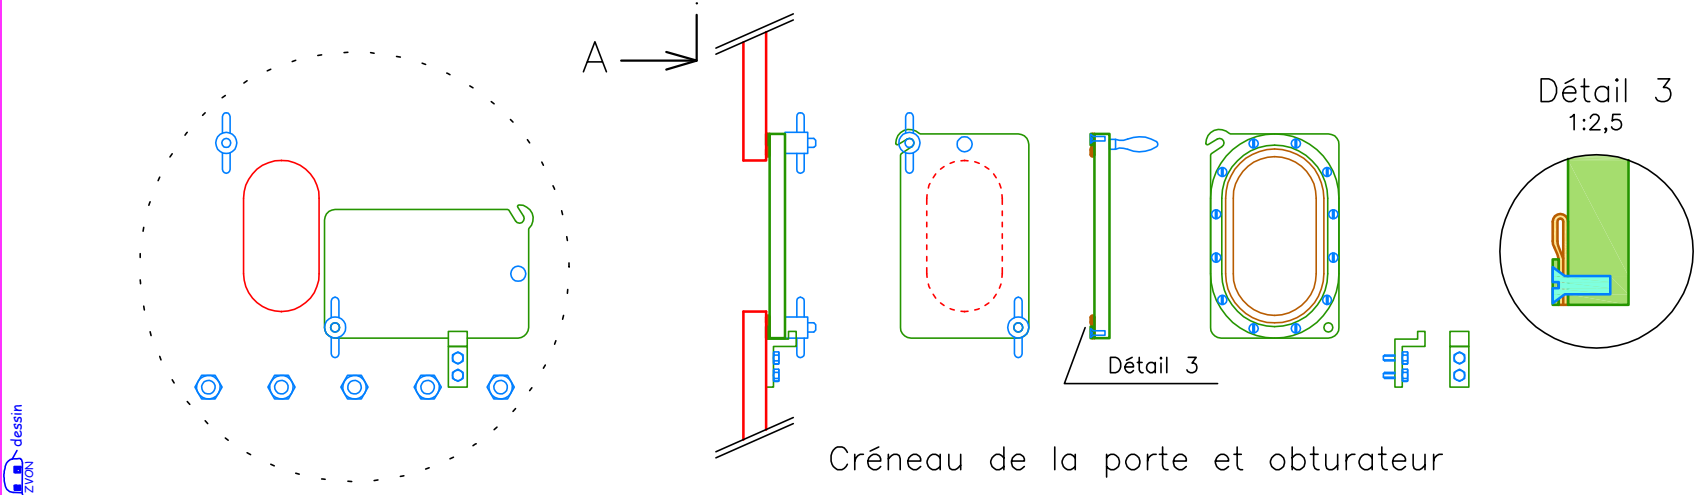

- Légende:
- Vantail
 - Huisserie
 - Cuir
 - Boulon, écrou, rivet, cheville
 - Accessoires
 - Penture
 - Étrésillon
 - Panneton
 - Charnière
 - Béton

List/Page 1

Doplňuje výkres	Nahrazuje výkres	Nahrazen výkresem		
KRESLIL Michal Prášil	Měřeno 2010 – 2019	Měřil L. Pilný, M. Prášil		
NÁZEV CELKU				
Portes blindées en Alpes			DATUM	30. 9. 2019
NÁZEV OBJEKTU			FORMÁT	2 A4
Porte type P1 quater			MĚŘÍTKO	1:10, 1:2,5
NÁZEV VÝKRESU			ČÍS. VÝKRESU	
Vantail			V-190930	