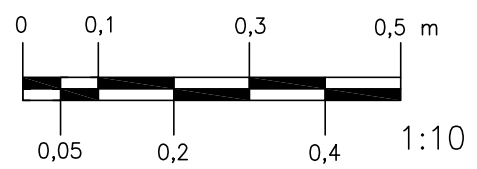

- Légende:
- Vantail
 - Huisserie
 - Cuir
 - Boulon, écrou, rivet, cheville
 - Accessoires
 - Penture
 - Étrésillon
 - Panneton
 - Charnière
 - Béton

List/Page 1

Doplňuje výkres	Nahrazuje výkres	Nahrazen výkresem		
KRESLIL Michal Prášil	Měřeno 2010 – 2019	Měřil L. Pilný, M. Prášil		
NÁZEV CELKU				
Portes blindées en Alpes			DATUM	30. 9. 2019
NÁZEV OBJEKTU			FORMÁT	2 A4
Porte type P1 quater			MĚŘÍTKO	1:10, 1:2,5
NÁZEV VÝKRESU			ČÍS. VÝKRESU	
Vantail			V-190930	