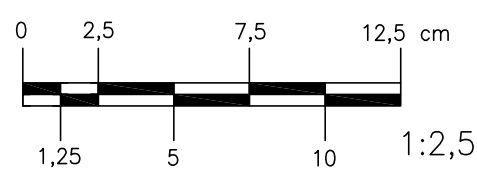

- Légende:
- Vantail
 - Huisserie
 - Cuir
 - Boulon, écrou, rivet, cheville
 - Accessoires
 - Penture
 - Étrésillon
 - Panneton
 - Charnière
 - Béton

List/Page 1

Doplňuje výkres	Nahrazuje výkres	Nahrazen výkresem		
KRESLIL Michal Prášil	Měřeno 2010 – 2019	Měřil L. Pilný, M. Prášil		
NÁZEV CELKU				
Portes blindées en Alpes			DATUM	30. 9. 2019
NÁZEV OBJEKTU			FORMÁT	2 A4
Porte type P1 quater			MĚŘÍTKO	1:10, 1:2,5
NÁZEV VÝKRESU			ČÍS. VÝKRESU	
Vantail			V-190930	