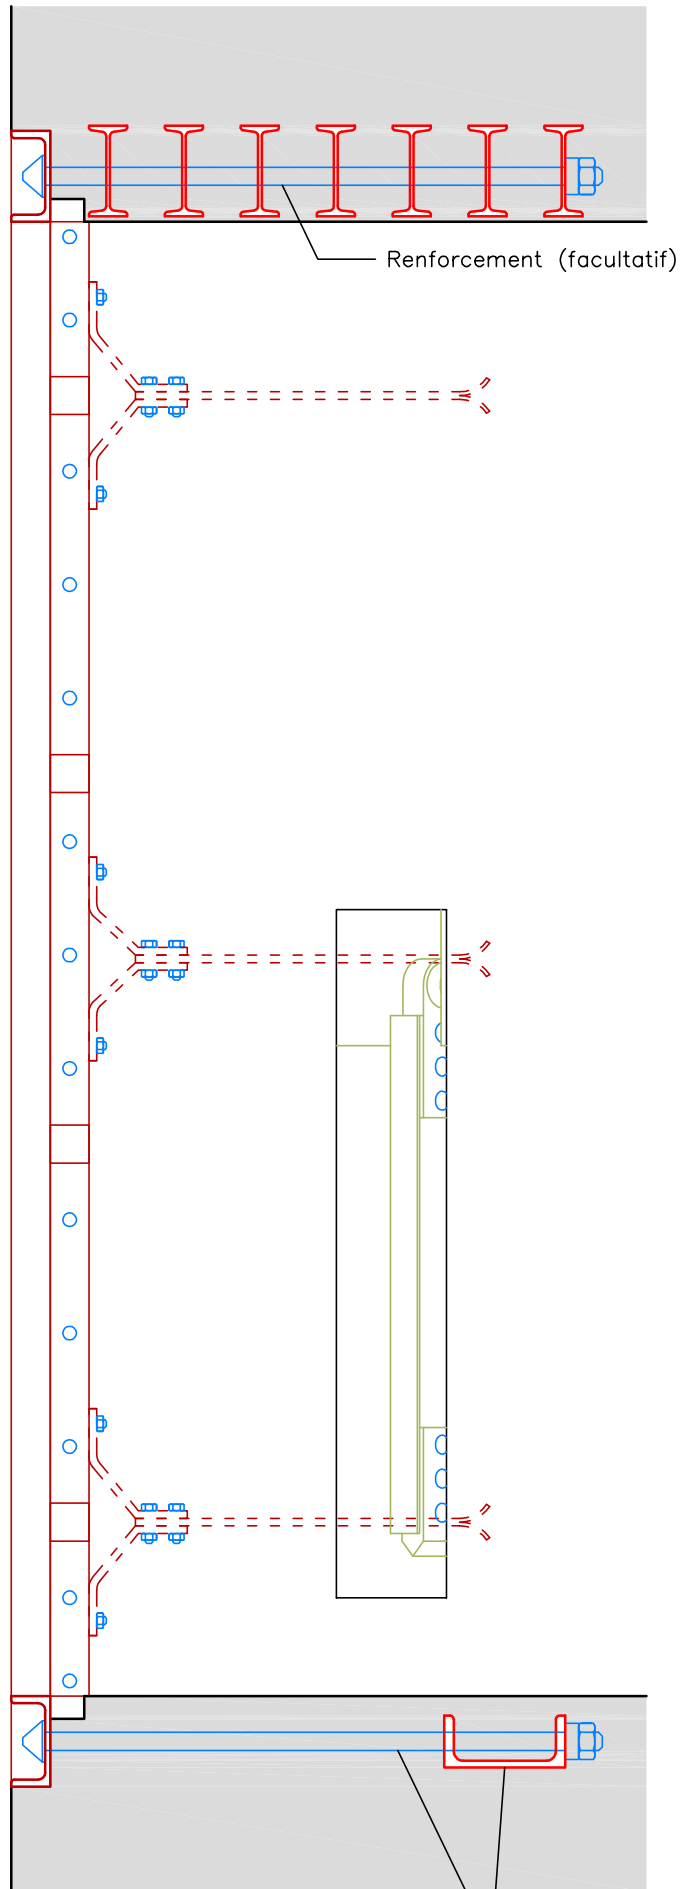

Composition de la huisserie
Coupe verticale

Renforcement (facultatif)

Composition de la porte
Coupe verticale

Porte blindée type P1 quater
100×195×3 cm

- PO: les Rochilles, Col de Buffere,
Col de Granon, les Aittes, Plate Lombarde,
Col de Restefond, Caire Gros, Col du Fort (B1),
Baisse de St. Véran,
la Béole, la Déa,
Champ de Tir Agaisen (B2),
Col des Banquettes (IS),
- Abri: Amodon, Ancien Camp,
NO de Fontvive (B1),
NE de St. Ours (B1)
- Obs.: Pic de Garuche, Mont Gros
- GO: Sapey (IS)

- Légende:
Vantail
Huisserie
Cuir
Boulon, écrou, rivet, cheville
Accessoires
Penture
Étrésillon
Panneton
Charnière
Béton

Composition de la porte
Coupe horizontale

List/Page 3

Doplňuje výkres	Nahrazuje výkres	Nahrazen výkresem	 ZVON
KRESLIL Michal Prášil	Měřeno 2010 – 2019	Měřil L. Pilný, M. Prášil	
NÁZEV CELKU Portes blindées en Alpes			
NÁZEV OBJEKTU Porte type P1 quater			DATUM 30. 9. 2019
NÁZEV VÝKRESU Composition de la porte			FORMÁT 2 A4
			MĚŘÍTKO 1:10
			ČÍS. VÝKRESU V-190930