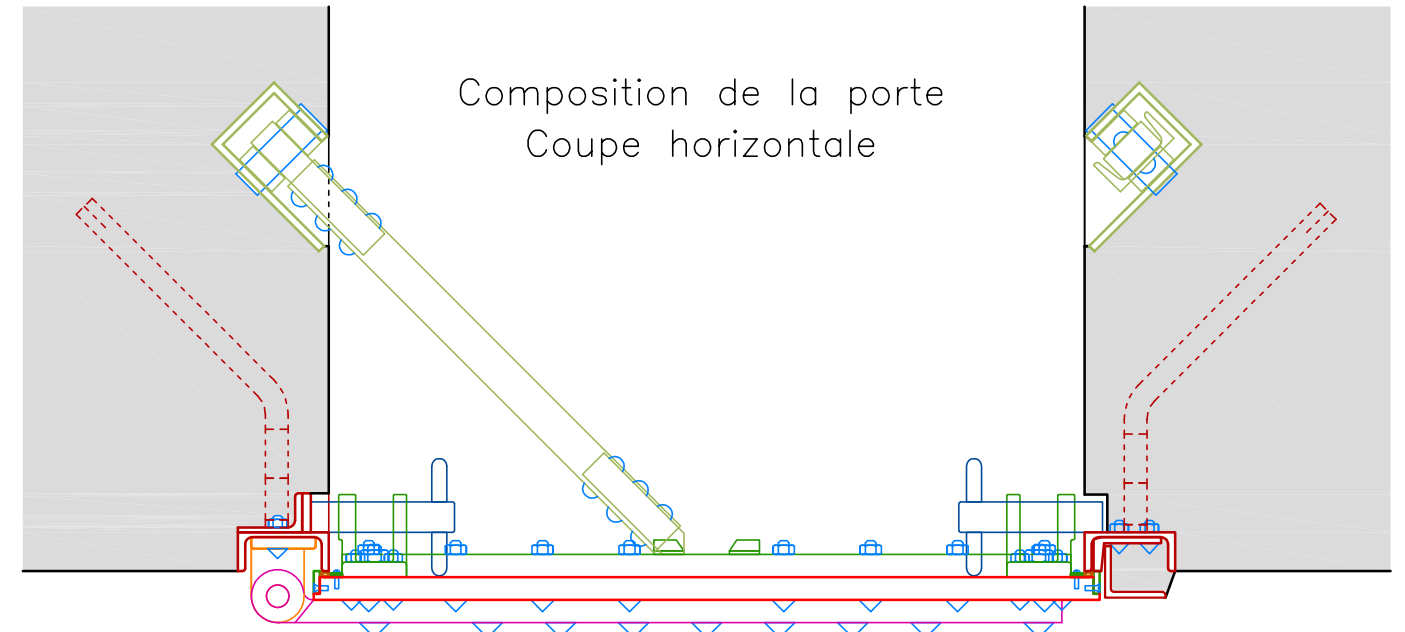

Composition de la huisserie
Coupe verticale

Renforcement (facultatif)

Composition de la porte
Coupe verticale

Porte blindée type P1 quater
100×195×3 cm

- PO: les Rochilles, Col de Buffere,
Col de Granon, les Aittes, Plate Lombarde,
Col de Restefond, Caire Gros, Col du Fort (B1),
Baisse de St. Véran,
la Béole, la Déa,
Champ de Tir Agaisen (B2),
Col des Banquettes (IS),
- Abri: Amodon, Ancien Camp,
NO de Fontvive (B1),
NE de St. Ours (B1)
- Obs.: Pic de Garuche, Mont Gros
- GO: Sapey (IS)

- Légende:
Vantail
Huisserie
Cuir
Boulon, écrou, rivet, cheville
Accessoires
Penture
Étrésillon
Panneton
Charnière
Béton

Composition de la porte
Coupe horizontale

List/Page 3

Doplňuje výkres	Nahrazuje výkres	Nahrazen výkresem	 ZVON
KRESLIL Michal Prášil	Měřeno 2010 – 2019	Měřil L. Pilný, M. Prášil	
NÁZEV CELKU Portes blindées en Alpes			
NÁZEV OBJEKTU Porte type P1 quater			DATUM 30. 9. 2019
NÁZEV VÝKRESU Composition de la porte			FORMÁT 2 A4
			MĚŘÍTKO 1:10
			ČÍS. VÝKRESU V-190930