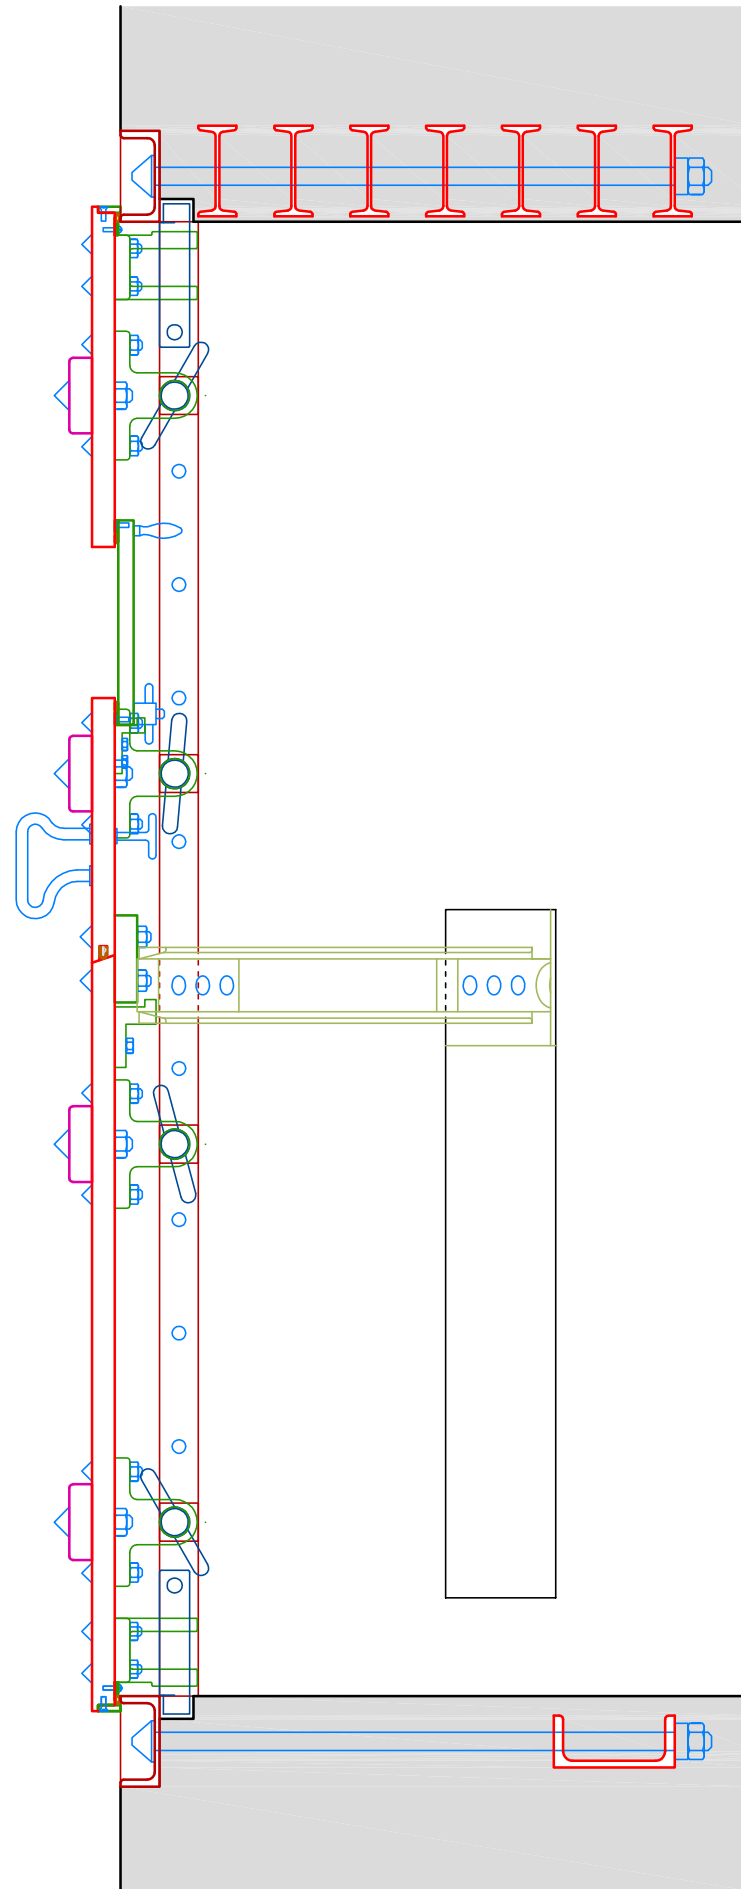

Composition de la huisserie
Coupe verticale

Renforcement (facultatif)

Composition de la porte
Coupe verticale

Porte blindée type P1 quater
100×195×3 cm

- PO: les Rochilles, Col de Buffere,
Col de Granon, les Aittes, Plate Lombarde,
Col de Restefond, Caire Gros, Col du Fort (B1),
Baisse de St. Véran,
la Béole, la Déa,
Champ de Tir Agaisen (B2),
Col des Banquettes (IS),
- Abri: Amodon, Ancien Camp,
NO de Fontvive (B1),
NE de St. Ours (B1)
- Obs.: Pic de Garuche, Mont Gros
- GO: Sapey (IS)

- Légende:
Vantail
Huisserie
Cuir
Boulon, écrou, rivet, cheville
Accessoires
Penture
Étrésillon
Panneton
Charnière
Béton

Composition de la porte
Coupe horizontale

List/Page 3

Doplňuje výkres	Nahrazuje výkres	Nahrazen výkresem	 ZVON
KRESLIL Michal Prášil	Měřeno 2010 – 2019	Měřil L. Pilný, M. Prášil	
NÁZEV CELKU Portes blindées en Alpes			
NÁZEV OBJEKTU Porte type P1 quater			DATUM 30. 9. 2019
NÁZEV VÝKRESU Composition de la porte			FORMÁT 2 A4
			MĚŘÍTKO 1:10
			ČÍS. VÝKRESU V-190930