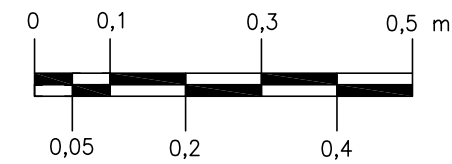

Composition de la huisserie
Coupe verticale

Renforcement (facultatif)

Composition de la porte
Coupe verticale

Porte blindée type P1 quater
100×195×3 cm

- PO: les Rochilles, Col de Buffere,
Col de Granon, les Aittes, Plate Lombarde,
Col de Restefond, Caire Gros, Col du Fort (B1),
Baisse de St. Véran,
la Béole, la Déa,
Champ de Tir Agaisen (B2),
Col des Banquettes (IS),
- Abri: Amodon, Ancien Camp,
NO de Fontvive (B1),
NE de St. Ours (B1)
- Obs.: Pic de Garuche, Mont Gros
- GO: Sapey (IS)

- Légende:
Vantail
Huisserie
Cuir
Boulon, écrou, rivet, cheville
Accessoires
Penture
Étrésillon
Panneton
Charnière
Béton

Composition de la porte
Coupe horizontale

List/Page 3

Doplňuje výkres	Nahrazuje výkres	Nahrazen výkresem	 ZVON
KRESLIL Michal Prášil	Měřeno 2010 – 2019	Měřil L. Pilný, M. Prášil	
NÁZEV CELKU Portes blindées en Alpes			
NÁZEV OBJEKTU Porte type P1 quater			DATUM 30. 9. 2019
NÁZEV VÝKRESU Composition de la porte			FORMÁT 2 A4
			MĚŘÍTKO 1:10
			ČÍS. VÝKRESU V-190930